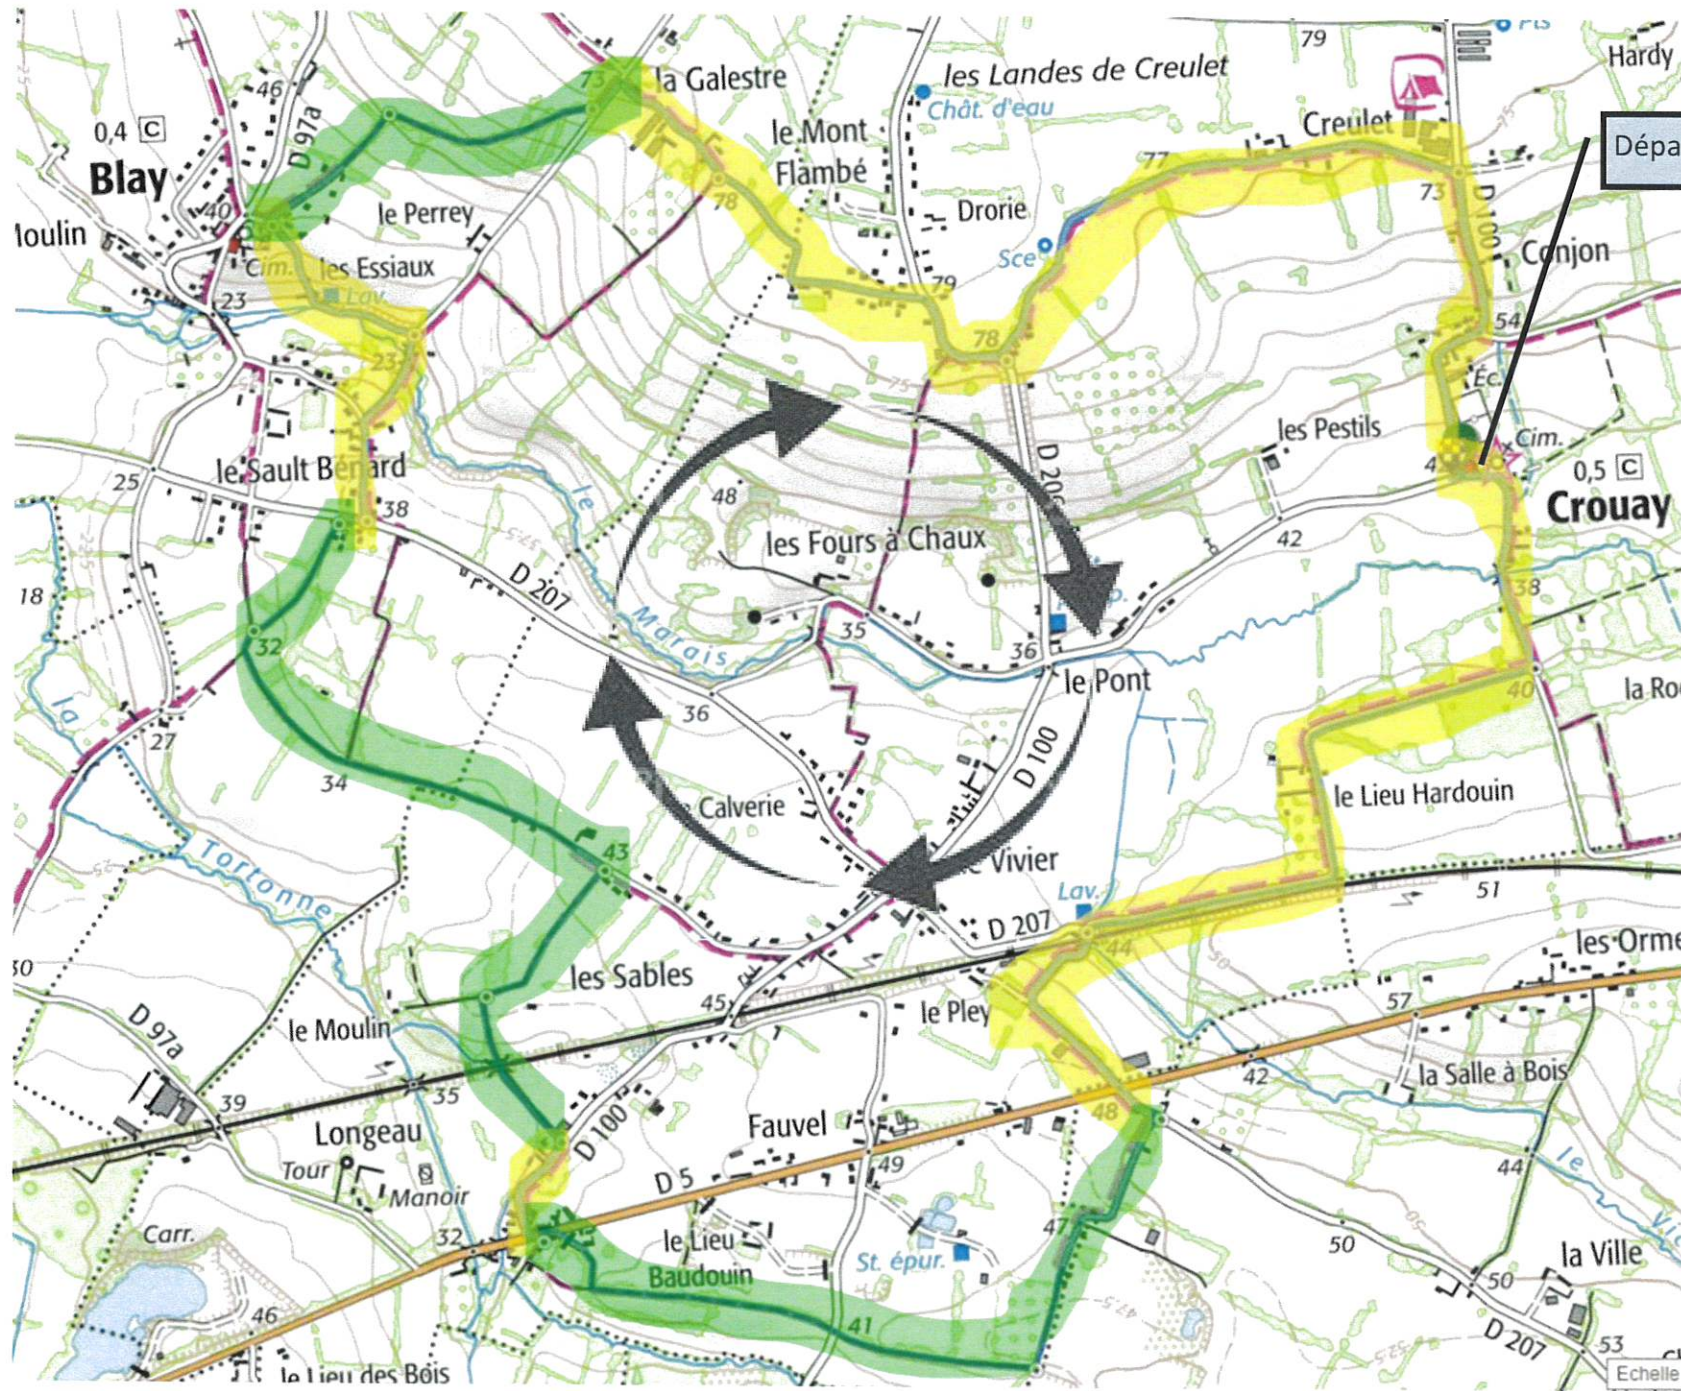

RANDONNÉE AUTOMNALE, 27 NOVEMBRE 2021, CROUAY-BLAY 11 KM

Plan au dos

Le circuit s'effectue dans le sens des aiguilles d'une montre. Prévoir un petit sac à dos avec eau, encas et se munir d'une bonne paire de chaussures et d'une tenue adaptée à la météo du moment ou à venir.

→ 06 82 19 13 54

Départ- Arrivée