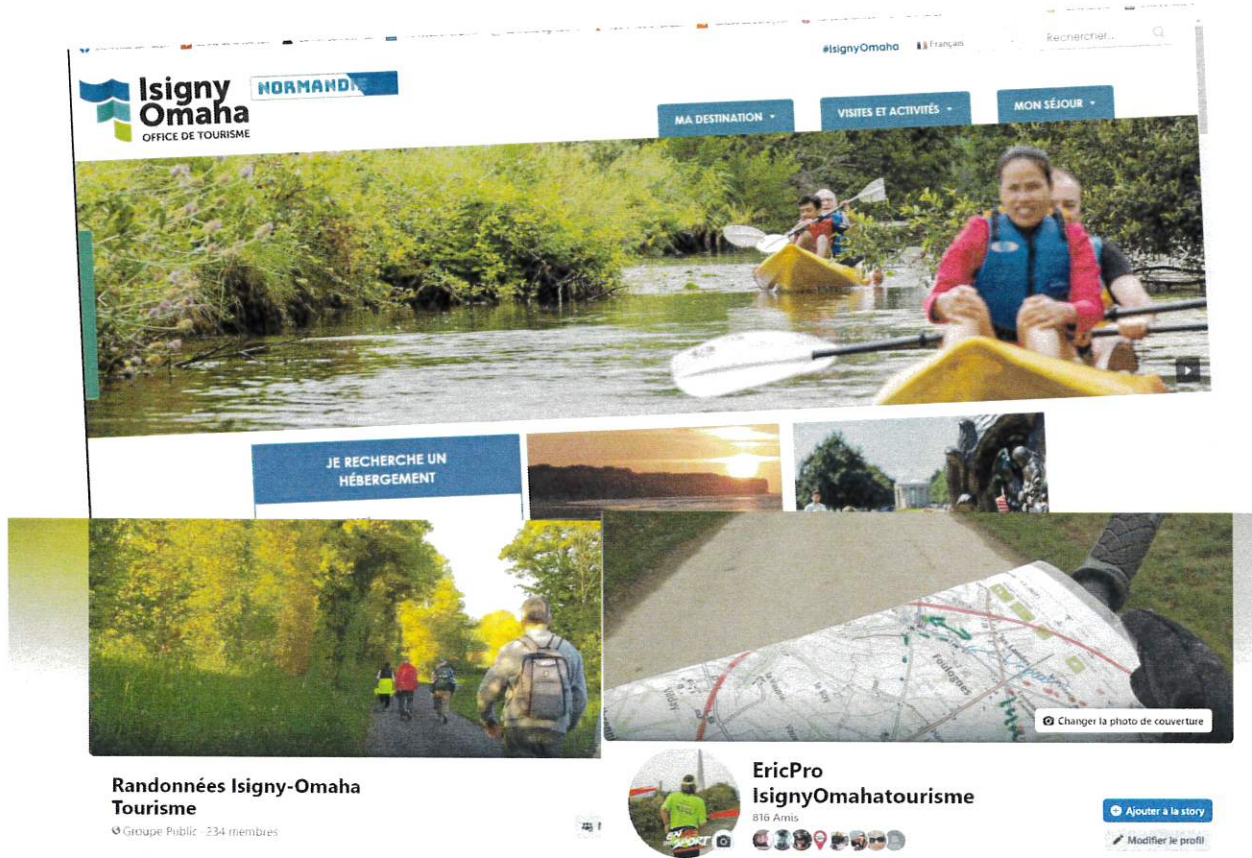

RANDONNÉE AUTOMNALE, 27 NOVEMBRE 2021, CROUAY-BLAY 11 KM

Plan au dos

Le circuit s'effectue dans le sens des aiguilles d'une montre. Prévoir un petit sac à dos avec eau, encas et se munir d'une bonne paire de chaussures et d'une tenue adaptée à la météo du moment ou à venir.

→ 06 82 19 13 54

Départ- Arrivée